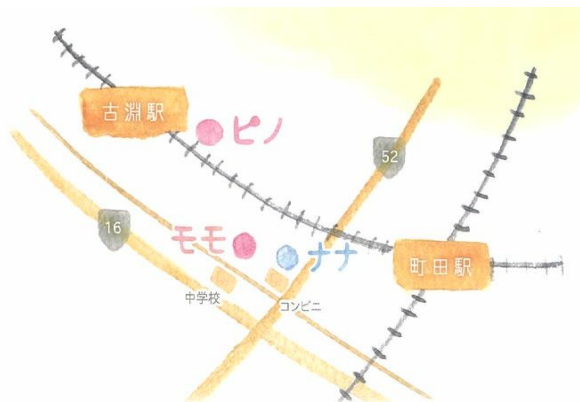

今年度も、認定こども園モモを第2会場にして、カシオペア祭「学びあい 育ちあい ひびきあう」を開催します。

各園での取り組みを紹介する中で、各コーナー「楽しい」ことがたくさん詰まっています。多くの方のご来場をお待ちしております。

### 当日の会場はモモです↓↓