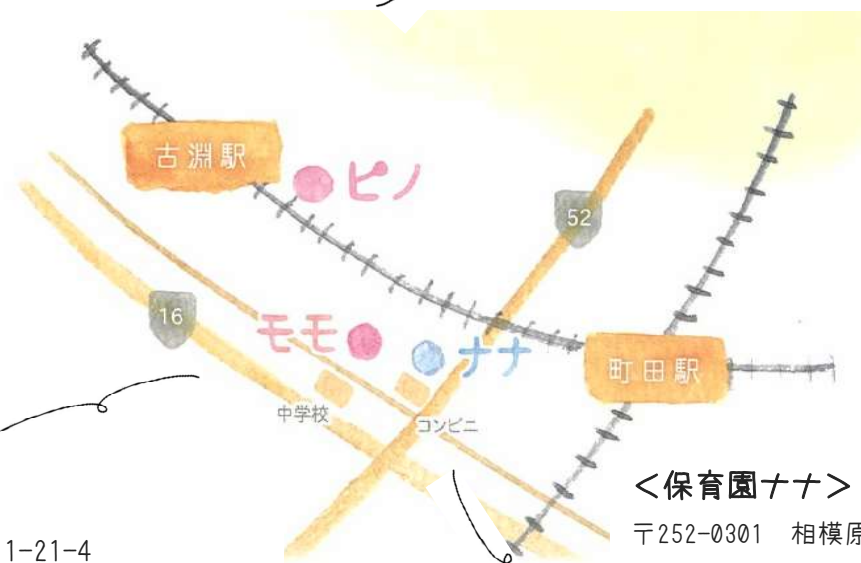

Access モモ・ピノ・ナナ まで

蒼生会 HP
QR コード

<認定こども園ピノ>

〒252-0344 相模原市南区古淵1丁目8番1号
ヤママサ第8ビル2F

TEL : 042-750-0065

JR 横浜線「古淵駅」下車徒歩1分

<認定こども園モモ>

〒252-0301 相模原市南区鵜野森1-21-4

TEL : 042-767-8470

小田急線・JR横浜線「町田駅」から
神奈中バス10番のりば

グリーンハイツ循環行きに乗車

「鵜野森一丁目」バス停下車徒歩2分

<保育園ナナ>

〒252-0301 相模原市南区鵜野森1丁目16番15号

TEL : 042-714-7701

小田急線・JR横浜線「町田駅」から
神奈中バス10番のりば

グリーンハイツ循環行きに乗車

「リリエンハイム前」バス停下車徒歩1分